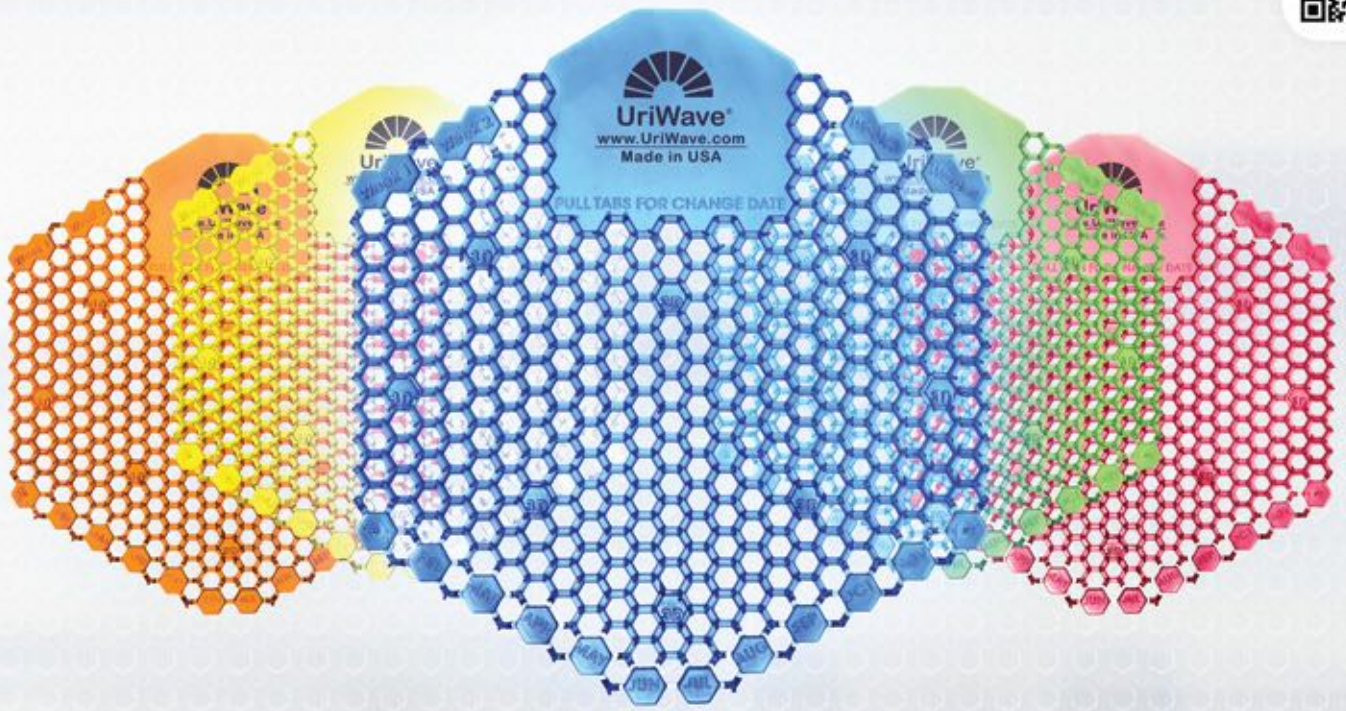

Tutti Frutti
#61007

Ocean Mist
#61006

Herbal Mint
#61003

UriWave® 3D

Perfuma y desodoriza durante 30 días.

Contiene 30 veces más fragancia más que los productos tradicionales.
Libera fragancia durante más de 30 días.