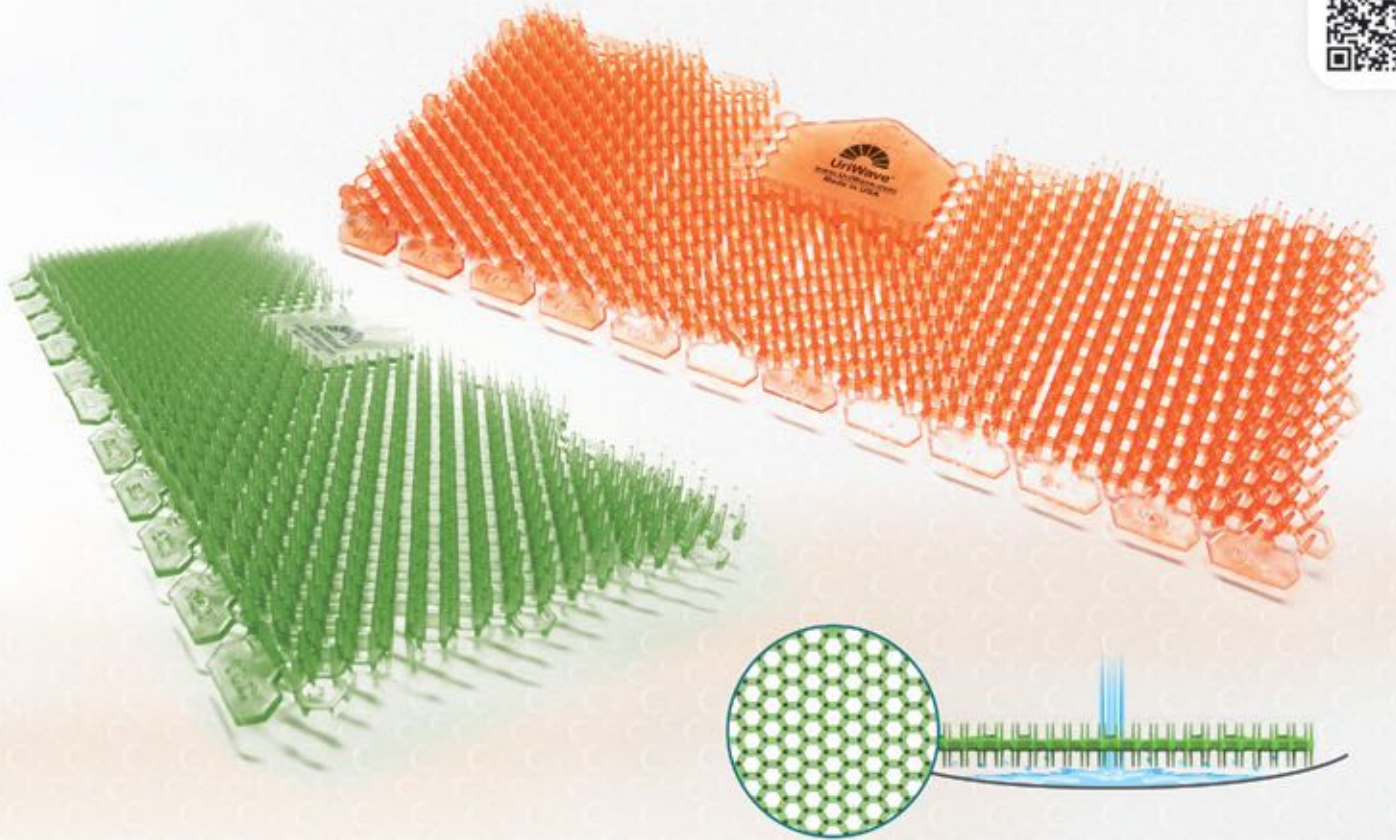

Nuevo diseño

Diseño especialmente adaptado a los urinarios en línea que se encuentran en lugares con mucho tráfico de usuarios tales como estadios, áreas de servicio, gimnasios, discotecas, etc ....

Su anchura permite la adaptación a todo tipo de urinarios con canal común. Puede ser utilizado individualmente o ensamblado en toda la longitud a tratar.

Siempre instalado correctamente.

Su diseño único y la presencia de púas plásticas en ambas caras permite una instalación fácil evitando las salpicaduras en los dos caras.

Perfuma y desodoriza durante 30 días.

Contiene 30 veces más fragancia más que los productos tradicionales.
Libera fragancia durante más de 30 días.

Respetuoso del medio ambiente.

100% reciclable.
No contamina. No se disuelve en agua.

Le recuerda la fecha de sustitución

Tire de la pestaña indicadora de semana y mes en la que se deberá sustituir.
Es utilizando las pestañas indicadoras como sabrá cuando hay que sustituir.

Embalaje

2 unidades por bolsa
3 bolsas por caja
6 cajas por caja