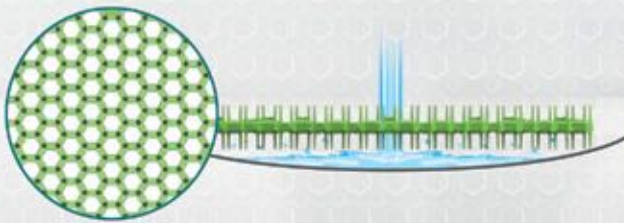

Tutti Frutti
#61007

Ocean Mist
#61006

Herbal Mint
#61003

UriWave® 3D

Perfuma y desodoriza durante 30 días.

Contiene 30 veces más fragancia más que los productos tradicionales.
Libera fragancia durante más de 30 días.