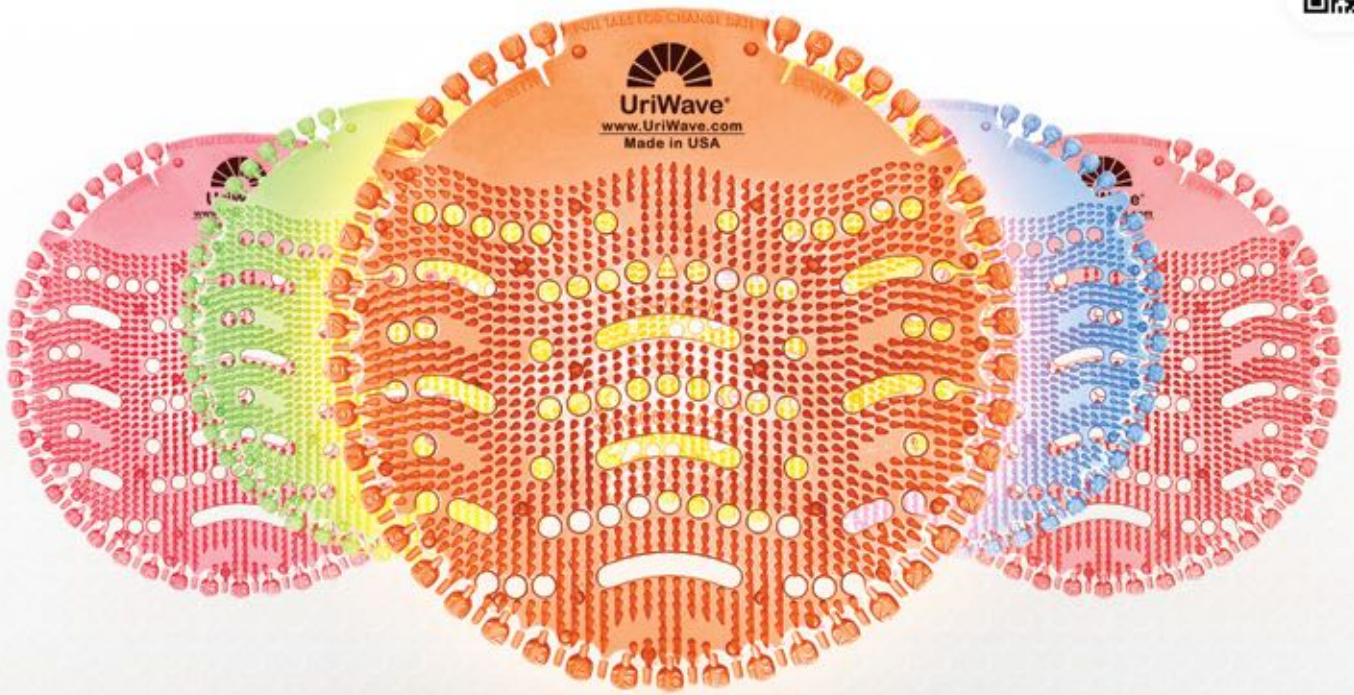

**It's... Fresh,
Clean,
Amazing!**

UriWave®	3
UriWave® 3D	5
UriWave® Extreme	7
SaniClip®	9
Curve®	11
Intensity®	13
Door Fresh®	15

UriWave[®]

Rendimiento Patentado

Esta pantalla urinaria ha sido patentada para liberar dos veces más ingredientes activos que la mayoría de los productos similares durante un período de 30 días dejando un olor fresco en los urinarios y espacios circundantes

Tutti Frutti
#61007

Ocean Mist
#61006

Herbal Mint
#61003

UriWave® 3D

Perfuma y desodoriza durante 30 días.

Contiene 30 veces más fragancia más que los productos tradicionales.
Libera fragancia durante más de 30 días.