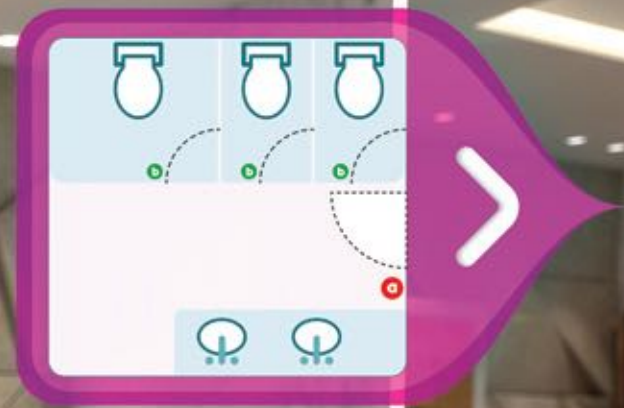

Mango
#61042

Tutti Frutti
#61047

Ocean Mist
#61046

Herbal Mint
#61043

Door Fresh[®]

Controlador ambientación evolutiva para cualquier baño.

Situar la centralita+ recarga cerca de la puerta de entrada al baño y coloque un soporte +recarga en cada cabina/retrete..

La centralita le indica cuando debe reemplazar todas las recargas incluida la propia.

La gama de fragancias proporcionan un rendimiento sin igual para los baños y a bajo coste.

Efectiva

Su concepción utiliza el flujo de aire creado por la apertura de puertas.